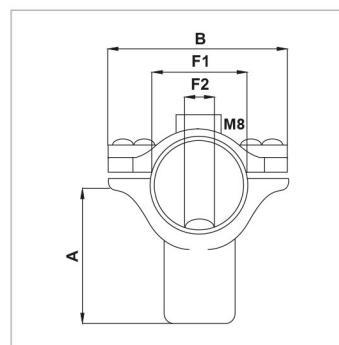

BRAÇADEIRA DE PORTA BICO

• Com parafusos de montagem

NOZZLE HOLDER CLAMP

• With fixing screws

ABRAZADERA DE PORTABOQUILLAS

• Con tornillos de montaje

CÓDIGO - CODE - CÓDIGO	G	F1	F2	F3	A	B
08200500	G 1/4"	Ø20	Ø7	-	27,5	42
08201000		Ø21,3		-	27,5	
08201500		Ø20		-	35	
08202000		Ø21,3		-	35	
08202500		Ø21,3		M8	27,5	
08203000		Ø21,3		M8	35	