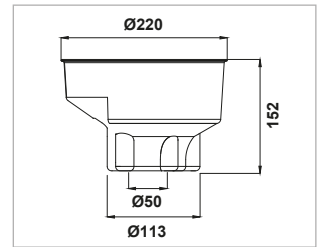

KOD - CODE - CÓDIGO

11085557 (Kırmızı - Red - Rojo)

**APS 121-145 / IDS ŞAFT MUHAFAZASI**  
**CARDAN PROTECTION**  
**PROTECCIÓN DE CARDÁN**

KOD - CODE - CÓDIGO

11085554 (Kırmızı - Red - Rojo)

**ŞAFT MUHAFAZASI**  
**CARDAN PROTECTION**  
**PROTECCIÓN DE CARDÁN**