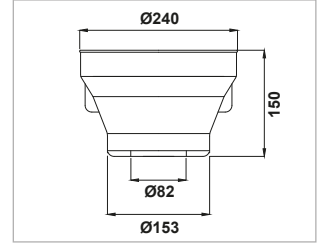

**METALLİ ŞAFT MUHAFAZASI**  
**CARDAN PROTECTION**  
**PROTECCIÓN DE CARDÁN**

KOD - CODE - CÓDIGO

11085550 (Kırmızı - Red - Rojo)

**BÜYÜK BOY ŞAFT MUHAFAZASI**  
**CARDAN PROTECTION**  
**PROTECCIÓN DE CARDÁN**

KOD - CODE - CÓDIGO

11085551 (Kırmızı - Red - Rojo)

11085551S (Siyah - Black - Negro)

**2'Lİ - 3'LÜ POMPA ŞAFT MUHAFAZASI**  
**CARDAN PROTECTION**  
**PROTECCIÓN DE CARDÁN**

KOD - CODE - CÓDIGO

11085552 (Kırmızı - Red - Rojo)