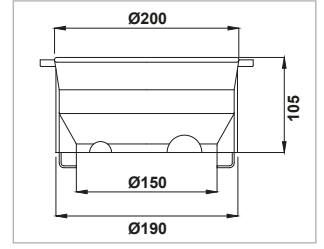

**METALLİ ŞAFT MUHAFAZASI**  
**CARDAN PROTECTION**  
**PROTECCIÓN DE CARDÁN**

KOD - CODE - CÓDIGO

11085550 (Kırmızı - Red - Rojo)

**BÜYÜK BOY ŞAFT MUHAFAZASI**  
**CARDAN PROTECTION**  
**PROTECCIÓN DE CARDÁN**

KOD - CODE - CÓDIGO

11085551 (Kırmızı - Red - Rojo)

11085551S (Siyah - Black - Negro)

**2'Lİ - 3'LÜ POMPA ŞAFT MUHAFAZASI**  
**CARDAN PROTECTION**  
**PROTECCIÓN DE CARDÁN**

KOD - CODE - CÓDIGO

11085552 (Kırmızı - Red - Rojo)