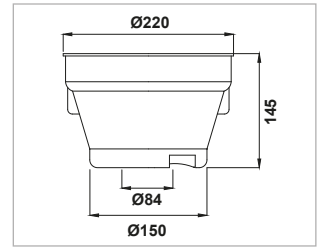

KOD - CODE - CÓDIGO

11085551 (Kırmızı - Red - Rojo)

11085551S (Siyah - Black - Negro)

**2'Lİ - 3'LÜ POMPA ŞAFT MUHAFAZASI**  
**CARDAN PROTECTION**  
**PROTECCIÓN DE CARDÁN**

KOD - CODE - CÓDIGO

11085552 (Kırmızı - Red - Rojo)

11085552S (Siyah - Black - Negro)

**TAR 50 ŞAFT MUHAFAZASI**  
**CARDAN PROTECTION**  
**PROTECCIÓN DE CARDÁN**

KOD - CODE - CÓDIGO

11085553 (Kırmızı - Red - Rojo)

**APS 51-61-71-96 ŞAFT MUHAFAZASI**  
**CARDAN PROTECTION**  
**PROTECCIÓN DE CARDÁN**