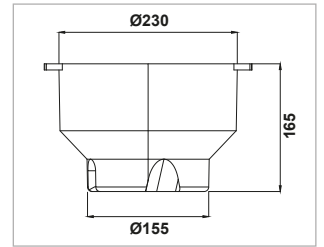

KOD - CODE - CÓDIGO

11085557 (Kırmızı - Red - Rojo)