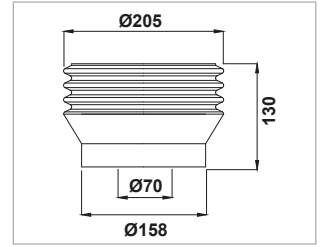

11085552S (Siyah - Black - Negro)

**TAR 50 ŞAFT MUHAFAZASI**  
**CARDAN PROTECTION**  
**PROTECCIÓN DE CARDÁN**

KOD - CODE - CÓDIGO

11085553 (Kırmızı - Red - Rojo)

**APS 51-61-71-96 ŞAFT MUHAFAZASI**  
**CARDAN PROTECTION**  
**PROTECCIÓN DE CARDÁN**