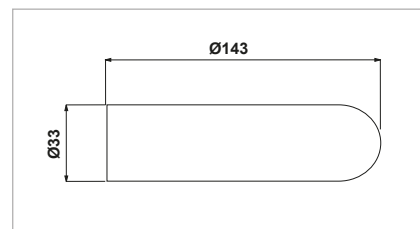

CÓDIGO - CODE - CÓDIGO

12005400