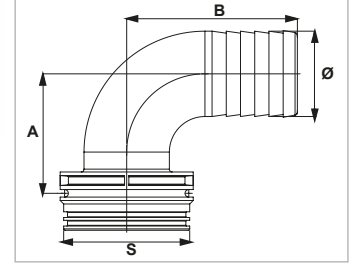

SEGMANLI DİRSEK DİŞİ  
90° HOSE FITTING WITH FEMALE CONNECTION  
PORTAMANGUERA CURVO CON CONEXIÓN HEMBRA

SEGMANLI DİRSEK ERKEK  
90° HOSE FITTING WITH MALE CONNECTION  
PORTAMANGUERA CURVO CON CONEXIÓN MACHO

NYLON®					Segman - Fork Horquilla
KOD CODE - CÓDIGO	S	Ø (mm)	A (mm)	B (mm)	
010212310	S3	10	34	35	01029903
010212313	S3	13	34	45	
010212316	S3	16	34	48	
010212320	S3	20	34	53	
010212325	S3	25	43	53	
010212413	S4	13	35	45	01029904
010212416	S4	16	35	48	
010212420	S4	20	35	53	
010212425	S4	25	44	53	
010212430	S4	30	45	60	
010212432	S4	32	48	74	01029905
010212513	S5	13	37	45	
010212516	S5	16	37	48	
010212520	S5	20	37	53	
010212525	S5	25	50	57	
010212530	S5	30	50	74	01029906
010212532	S5	32	50	74	
010212535	S5	35	55	80	
010212538	S5	38	55	85	
010212540	S5	40	55	85	
010212625	S6	25	55	57	01029907
010212630	S6	30	54	74	
010212632	S6	32	54	74	
010212635	S6	35	59	80	
010212638	S6	38	59	85	
010212640	S6	40	59	85	01029909
010212650	S6	50	71	92	
010212740	S7	40	63	85	
010212745	S7	45	69	83	
010212750	S7	50	74	92	
010212752	S7	52	74	92	
010212760	S7	60	99	120	
010212960	S9	60	102	120	
010212975	S9	75	102	125	