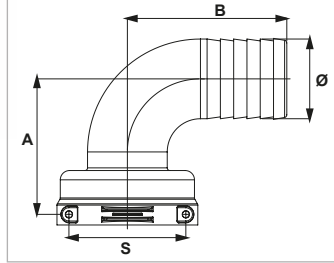

SEGMANLI DİRSEK DİŞİ  
90° HOSE FITTING WITH FEMALE CONNECTION  
PORTAMANGUERA CURVO CON CONEXIÓN HEMBRA

SEGMANLI DİRSEK ERKEK  
90° HOSE FITTING WITH MALE CONNECTION  
PORTAMANGUERA CURVO CON CONEXIÓN MACHO

NYLON®					Segman - Fork Horquilla
KOD CODE - CÓDIGO	S	Ø (mm)	A (mm)	B (mm)	
010212310	S3	10	34	35	01029903
010212313	S3	13	34	45	
010212316	S3	16	34	48	
010212320	S3	20	34	53	
010212325	S3	25	43	53	
010212413	S4	13	35	45	01029904
010212416	S4	16	35	48	
010212420	S4	20	35	53	
010212425	S4	25	44	53	
010212430	S4	30	45	60	
010212432	S4	32	48	74	01029905
010212513	S5	13	37	45	
010212516	S5	16	37	48	
010212520	S5	20	37	53	
010212525	S5	25	50	57	
010212530	S5	30	50	74	01029906
010212532	S5	32	50	74	
010212535	S5	35	55	80	
010212538	S5	38	55	85	
010212540	S5	40	55	85	
010212625	S6	25	55	57	01029907
010212630	S6	30	54	74	
010212632	S6	32	54	74	
010212635	S6	35	59	80	
010212638	S6	38	59	85	
010212640	S6	40	59	85	01029909
010212650	S6	50	71	92	
010212740	S7	40	63	85	
010212745	S7	45	69	83	
010212750	S7	50	74	92	
010212752	S7	52	74	92	
010212760	S7	60	99	120	
010212960	S9	60	102	120	
010212975	S9	75	102	125	