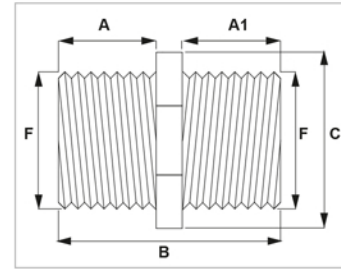

NIPLE
SYMMETRICAL AND BULKHEAD NIPPLE
UNIÓN SIMÉTRICO Y PASAPARED

CÓDIGO CODE CÓDIGO	F	A (mm)	A1 (mm)	B (mm)	C (mm)
03011001	G 1/2"	18	18	48	32
03011002	G 3/4"	22	22	56	40
03011003	G 1"	22	22	56	45
03011004	G 1 1/4"	24	24	62	56
03011005	G 1 1/2"	24	24	62	62
03011006	G 2"	27	27	68	76
03011008	G 3"	35	35	84	106
03011011	G 1/2"	38	18	68	32
03011012	G 3/4"	40	22	74	40
03011013	G 1"	45	22	79	45
03011014	G 1 1/4"	54	24	88	56
03011015	G 1 1/2"	50	24	88	62
03011016	G 2"	50	27	91	76
03011018	G 3"	73	35	122	106